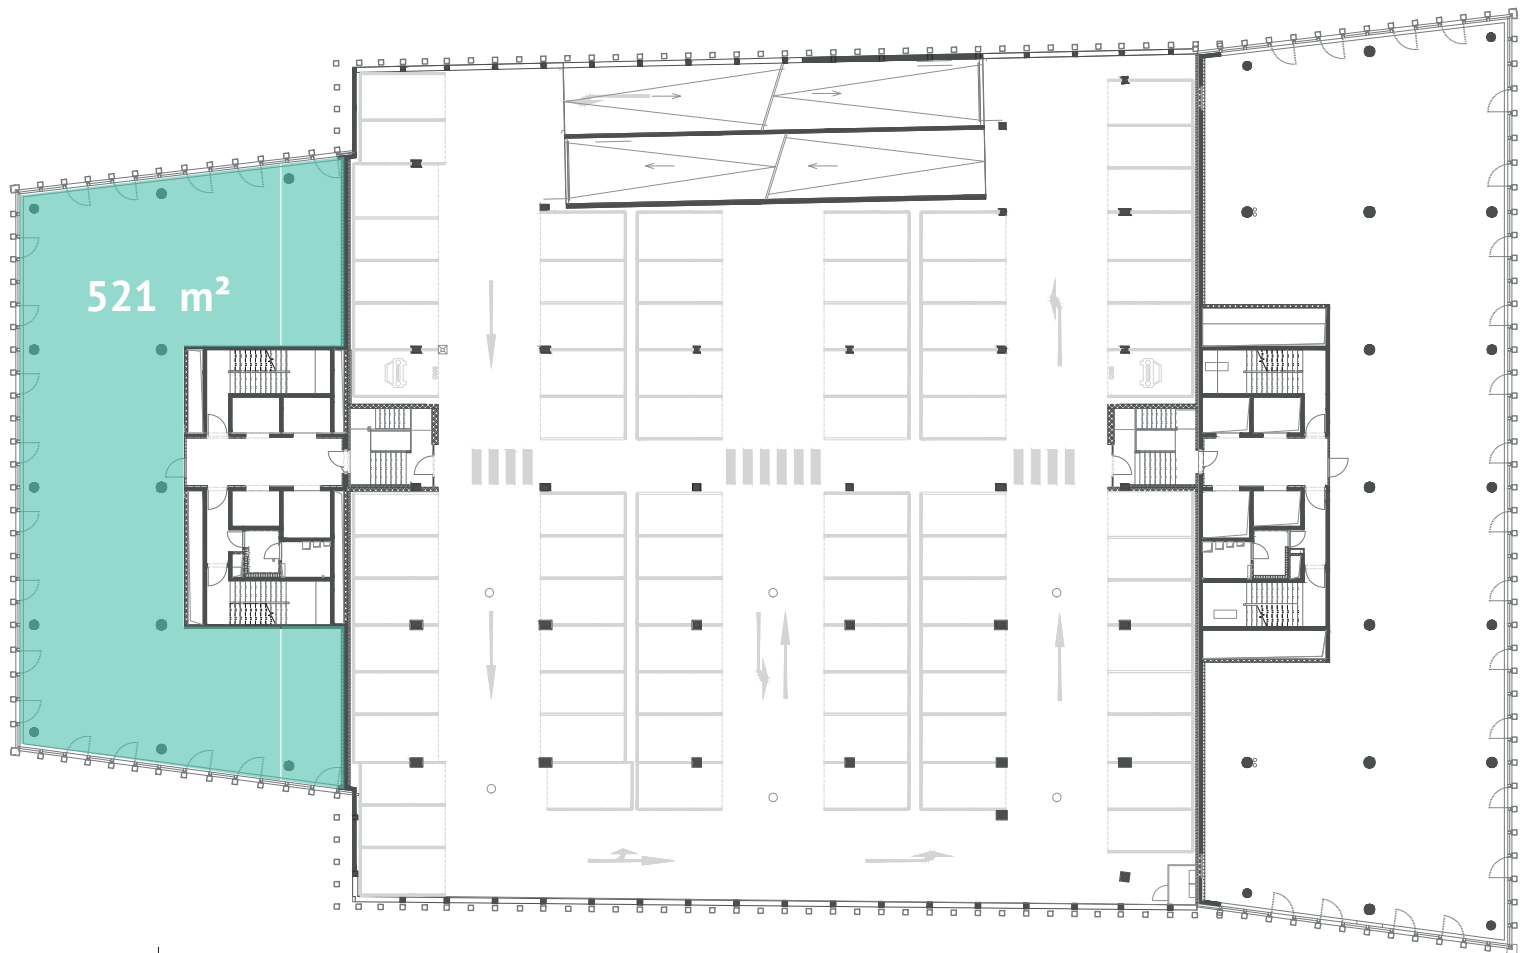

ROSUM
SMART OFFICES

PÔDORYSY

1 NÁJOMNÍK

Posch.	SEVERNÁ VEŽA m ²	JUŽNÁ VEŽA m ²
1	521	795

RADKA MORGOŠOVÁ
Leasing Manager

Feel free to contact us:

Mobile: +421 904 701 394
morgosova@pentainvestments.com

PENTA