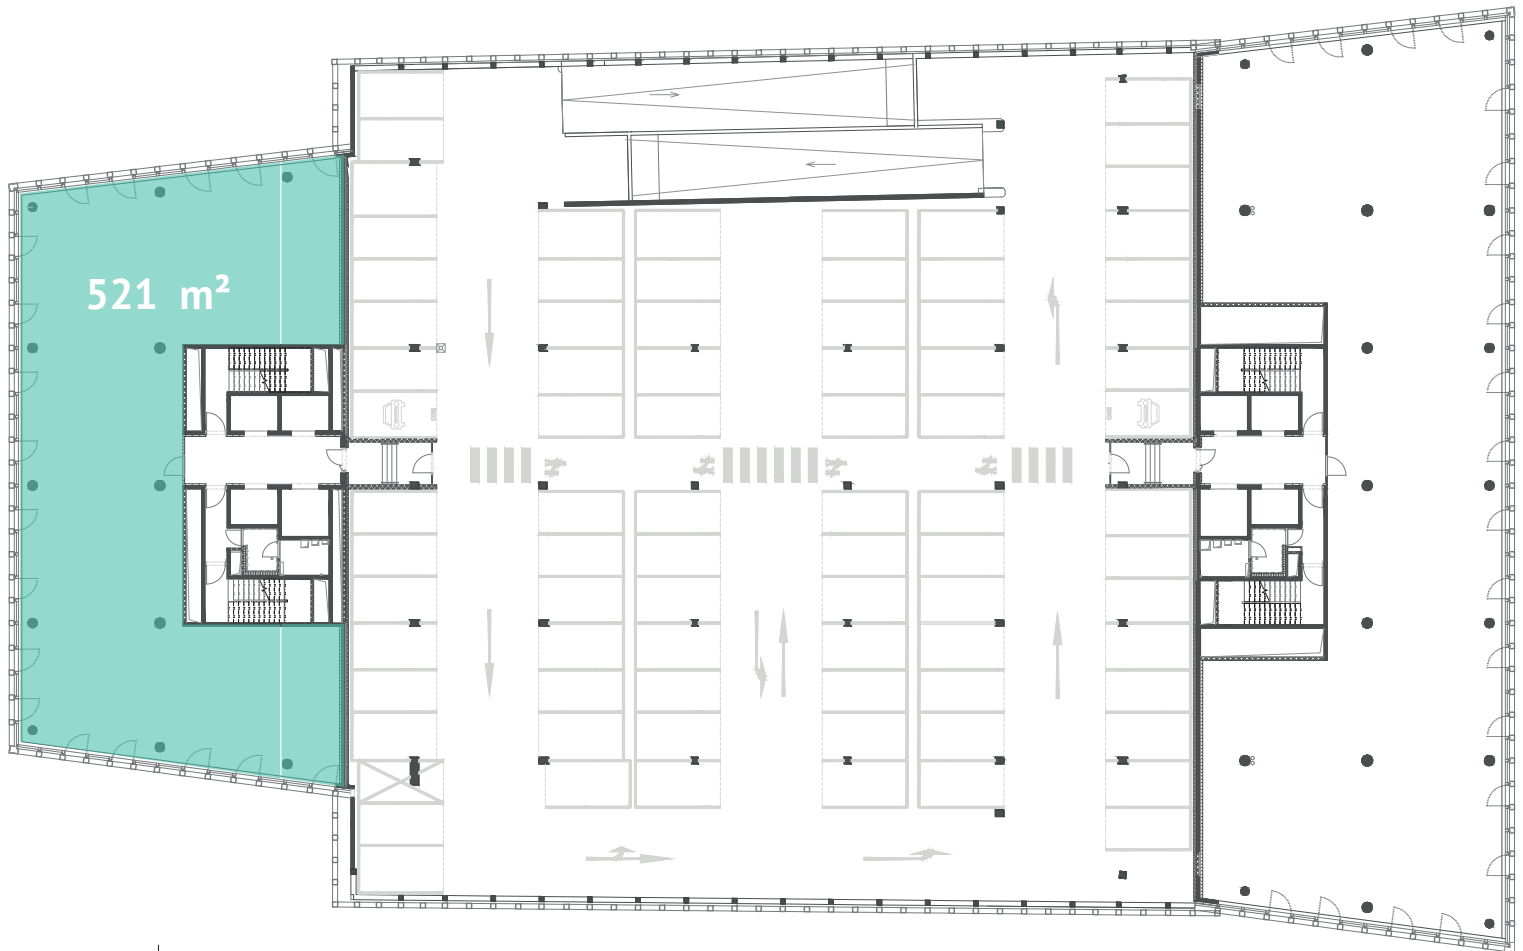

ROSUM
SMART OFFICES

PÔDORYSY

1 NÁJOMNÍK

	SEVERNÁ VEŽA	JUŽNÁ VEŽA
Posch.	m ²	m ²
3	521	795

RADKA MORGOŠOVÁ
Leasing Manager

Feel free to contact us:

Mobile: +421 904 701 394
morgosova@pentainvestments.com

PENTA