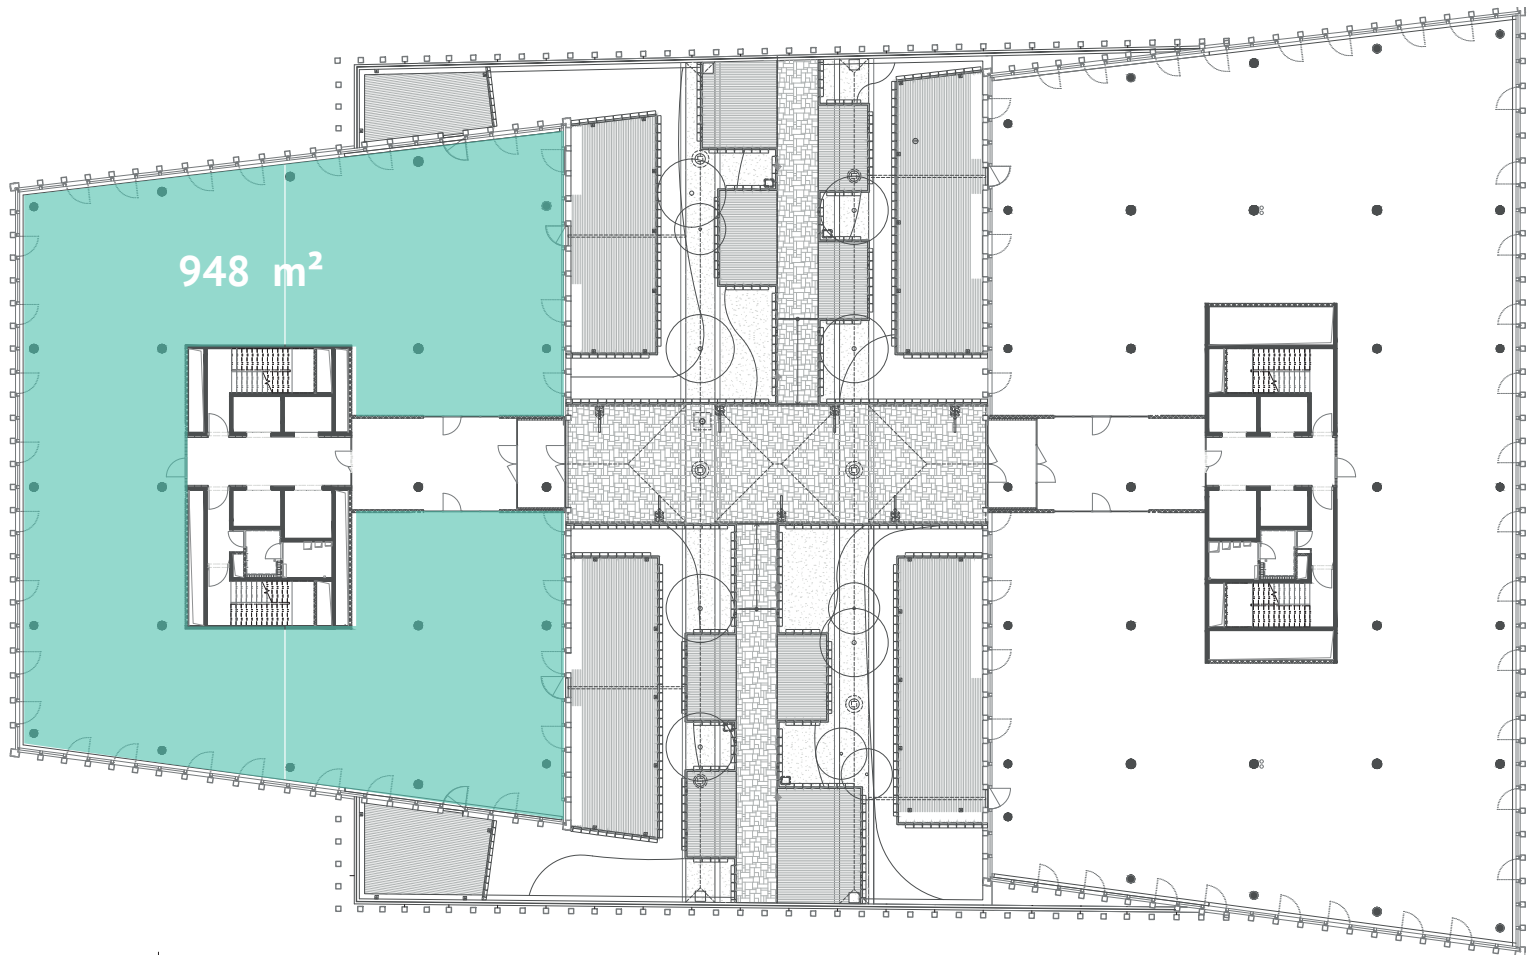

ROSUM
SMART OFFICES

PÔDORYSY

1 NÁJOMNÍK

	SEVERNÁ VEŽA	JUŽNÁ VEŽA
Posch.	m ²	m ²
4	948	1 346

RADKA MORGOŠOVÁ
Leasing Manager

Feel free to contact us:

Mobile: +421 904 701 394
morgosova@pentainvestments.com

PENTA