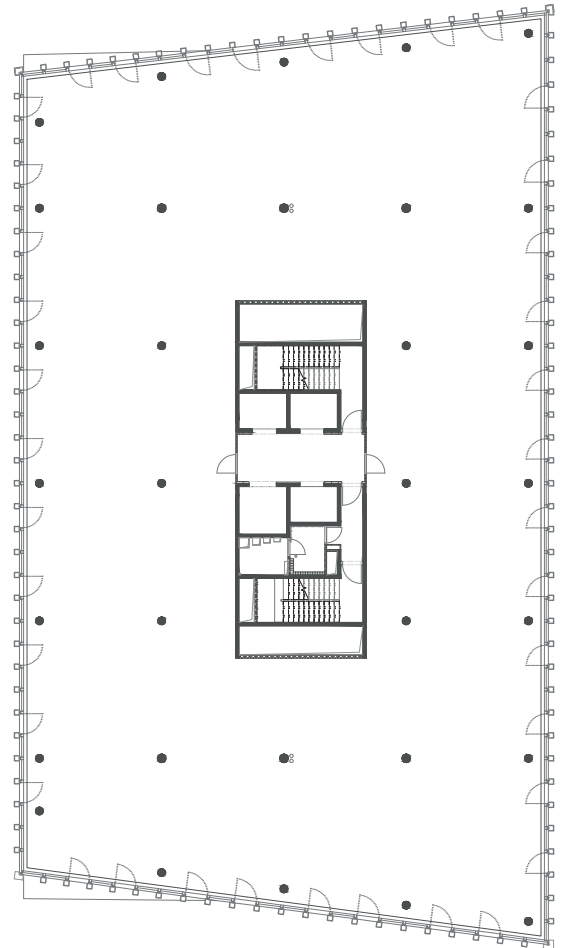

ROSUM
SMART OFFICES

PŮDORYSY

1 NÁJOMNÍK

Posch.	SEVERNÁ VEŽA m ²	JUŽNÁ VEŽA m ²
6	1 018	1 418

RADKA MORGOŠOVÁ
Leasing Manager

Feel free to contact us:

Mobile: +421 904 701 394
morgosova@pentainvestments.com

PENTA