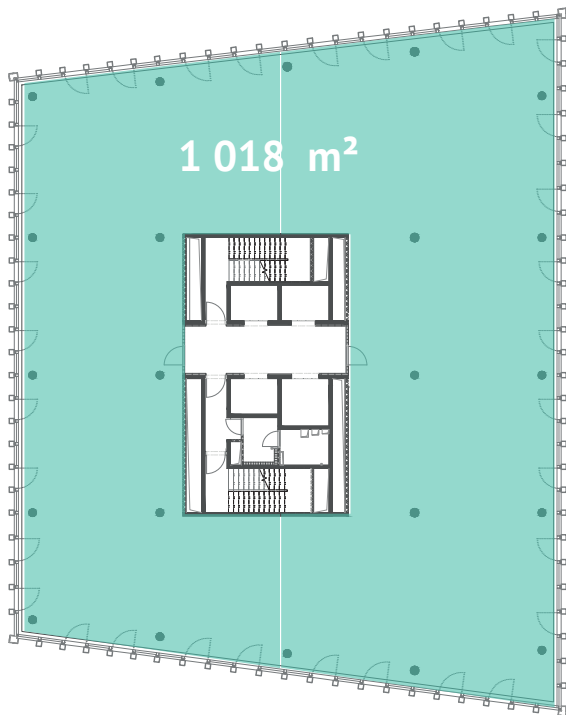

ROSUM
SMART OFFICES

PŮDORYSY

1 NÁJOMNÍK

Posch.	SEVERNÁ VEŽA m ²	JUŽNÁ VEŽA m ²
6	1 018	1 418

RADKA MORGOŠOVÁ
Leasing Manager

Feel free to contact us:

Mobile: +421 904 701 394
morgosova@pentainvestments.com

PENTA