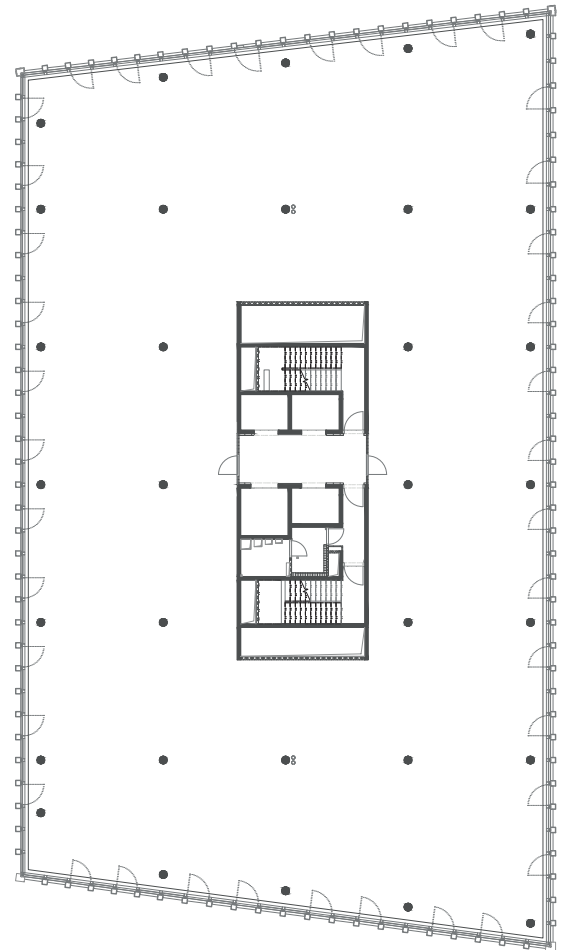

ROSUM
SMART OFFICES

PŮDORYSY

1 NÁJOMNÍK

Posch.	SEVERNÁ VEŽA m ²	JUŽNÁ VEŽA m ²
9	1 018	1 418

RADKA MORGOŠOVÁ
Leasing Manager

Feel free to contact us:

Mobile: +421 904 701 394
morgosova@pentainvestments.com

PENTA