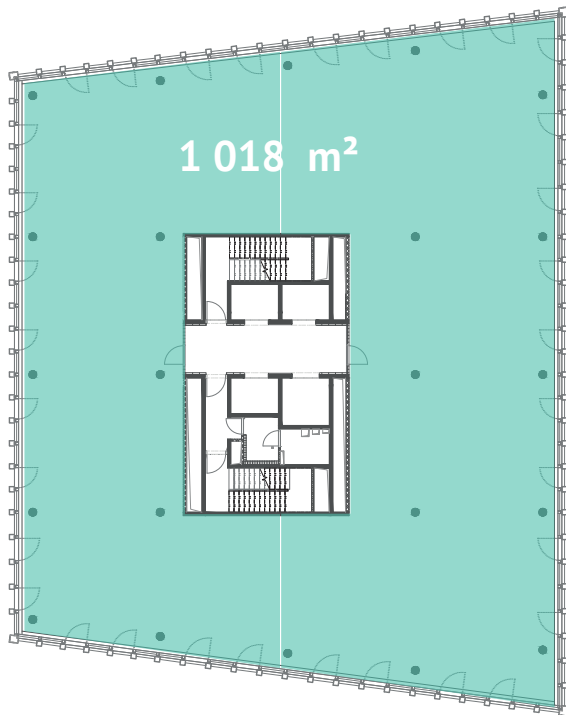

ROSUM
SMART OFFICES

PŮDORYSY

1 NÁJOMNÍK

Posch.	SEVERNÁ VEŽA m ²	JUŽNÁ VEŽA m ²
9	1 018	1 418

RADKA MORGOŠOVÁ
Leasing Manager

Feel free to contact us:

Mobile: +421 904 701 394
morgosova@pentainvestments.com

PENTA